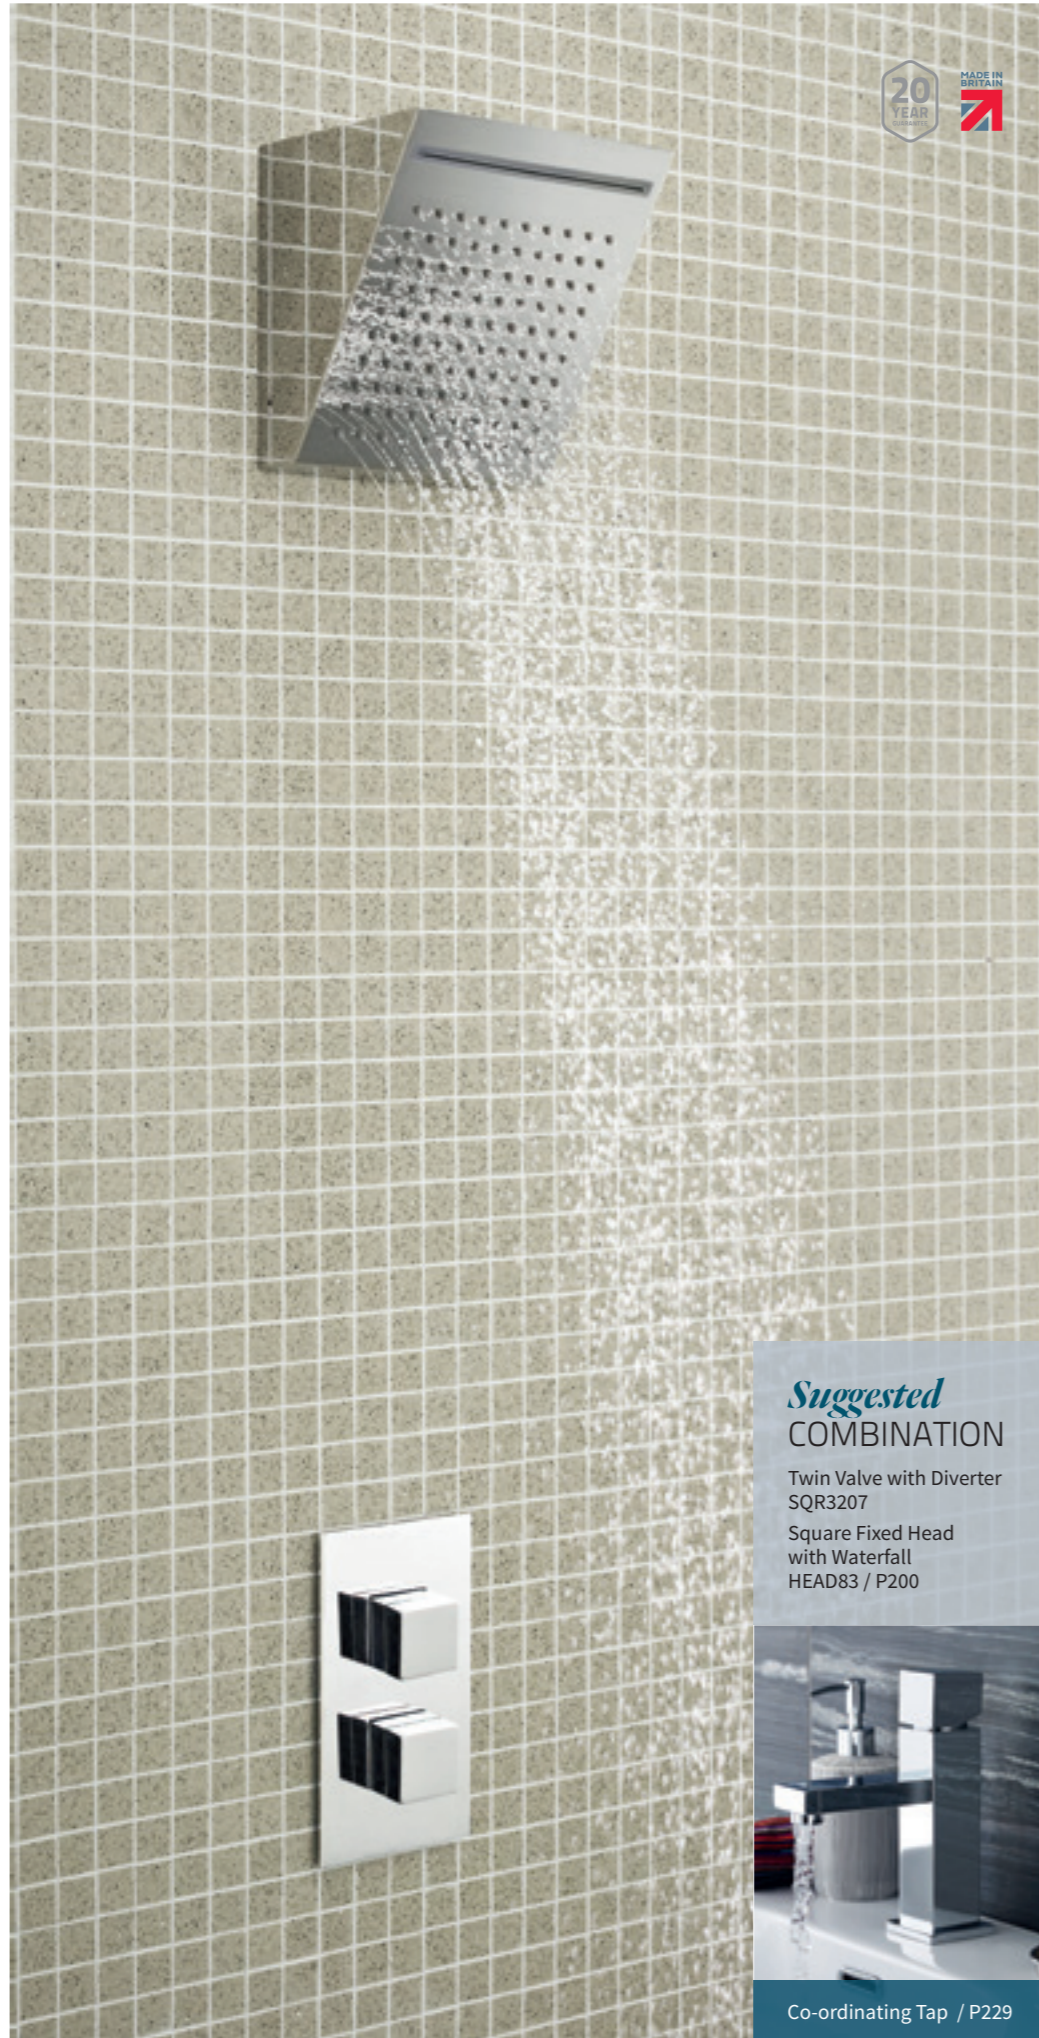

Water Pressure Guide:

LP1 0.1 Bar Minimum LP2 0.2 Bar Minimum MP 0.5 Bar Minimum HP1 1.0 Bar Minimum HP2 2.0 Bar Minimum

Lennox

Square Slimline
Thermostatic Showers

Twin Valve
SQR3210 **£253.00** LP1
TMV2 VQ20 BC947/1211
TMV3 VQ20 BC1119/1212
WRAS 1112007